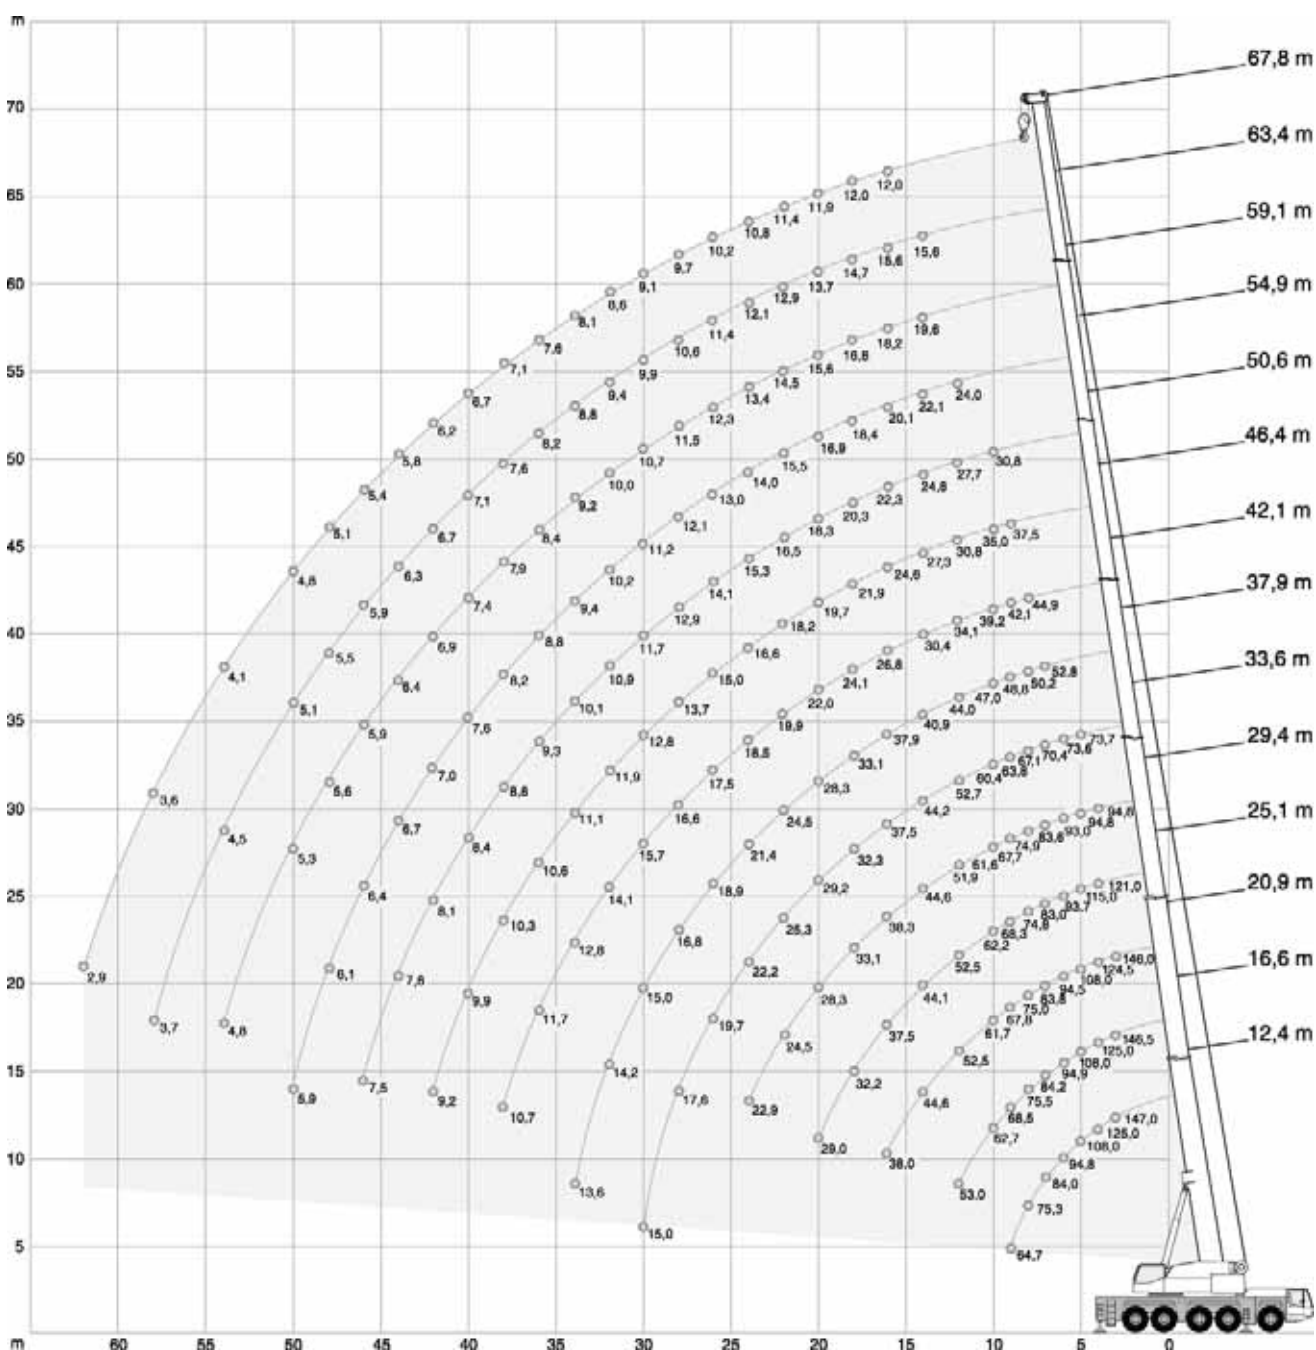

68,5 t		8,44 m x 8,20 m														360°		ISO	
m		m														m			
t		t														t			
12,4*		12,4 16,6 20,9 25,1 29,4 33,6 37,9 42,1 46,4 50,6 54,9 59,1 63,4 67,8																	
200,0**																			
3	147,0	147,0	146,5	146,0	121,0	-	-	-	-	-	-	-	-	-	-	-	-	3	
4	136,0	125,0	125,0	124,5	121,0	94,8	-	-	-	-	-	-	-	-	-	-	-	4	
5	119,0	108,0	108,0	108,0	107,0	94,8	73,7	-	-	-	-	-	-	-	-	-	-	5	
6	104,5	94,8	94,9	94,5	93,7	93,0	73,6	-	-	-	-	-	-	-	-	-	-	6	
7	92,2	84,0	84,2	83,8	83,0	83,6	70,4	52,8	-	-	-	-	-	-	-	-	-	7	
8	79,7	75,3	75,5	75,0	74,8	74,9	67,1	50,8	44,9	-	-	-	-	-	-	-	-	8	
9	64,7	64,7	68,5	67,8	68,3	67,7	63,8	48,8	42,1	37,5	-	-	-	-	-	-	-	9	
10	-	-	62,7	61,7	62,2	61,6	60,4	47,0	39,2	35,0	30,8	-	-	-	-	-	-	10	
12	-	-	53,0	52,5	52,5	51,9	52,7	44,0	34,1	30,8	27,7	24,0	-	-	-	-	-	12	
14	-	-	-	44,6	44,1	44,6	44,2	40,9	30,4	27,3	24,8	22,1	19,6	15,6	-	-	-	14	
16	-	-	-	38,0	37,5	38,3	37,5	37,9	26,8	24,6	22,3	20,1	18,2	15,6	12,0	-	-	16	
18	-	-	-	-	32,2	33,1	32,3	33,1	24,1	21,9	20,3	18,4	16,8	14,7	12,0	-	-	18	
20	-	-	-	-	29,0	28,3	29,2	28,3	22,0	19,7	18,3	16,9	15,6	13,7	11,9	-	-	20	
22	-	-	-	-	-	24,5	25,3	24,5	19,9	18,2	16,5	15,5	14,5	12,9	11,4	-	-	22	
24	-	-	-	-	-	22,9	22,2	21,4	18,5	16,6	15,3	14,0	13,4	12,1	10,8	-	-	24	
26	-	-	-	-	-	-	19,7	18,9	17,5	15,0	14,1	13,0	12,3	11,4	10,2	-	-	26	
28	-	-	-	-	-	-	17,6	16,8	16,6	13,7	12,9	12,1	11,5	10,6	9,7	-	-	28	
30	-	-	-	-	-	-	15,0	15,0	15,7	12,8	11,7	11,2	10,7	9,9	9,1	-	-	30	
32	-	-	-	-	-	-	-	14,2	14,1	11,9	10,9	10,2	10,0	9,4	8,6	-	-	32	
34	-	-	-	-	-	-	-	13,6	12,8	11,1	10,1	9,4	9,2	8,8	8,1	-	-	34	
36	-	-	-	-	-	-	-	-	11,7	10,6	9,4	8,8	8,4	8,2	7,6	-	-	36	
38	-	-	-	-	-	-	-	-	10,7	10,3	8,8	8,2	7,9	7,6	7,1	-	-	38	
40	-	-	-	-	-	-	-	-	-	9,9	8,4	7,6	7,4	7,1	6,7	-	-	40	
42	-	-	-	-	-	-	-	-	-	9,2	8,1	7,0	6,9	6,7	6,2	-	-	42	
44	-	-	-	-	-	-	-	-	-	-	7,8	6,7	6,4	6,3	5,8	-	-	44	
46	-	-	-	-	-	-	-	-	-	-	7,5	6,4	5,9	5,9	5,4	-	-	46	
48	-	-	-	-	-	-	-	-	-	-	-	6,1	5,6	5,5	5,1	-	-	48	
50	-	-	-	-	-	-	-	-	-	-	-	5,9	5,3	5,1	4,8	-	-	50	
54	-	-	-	-	-	-	-	-	-	-	-	-	4,8	4,5	4,1	-	-	54	
58	-	-	-	-	-	-	-	-	-	-	-	-	-	3,7	3,6	-	-	58	
62	-	-	-	-	-	-	-	-	-	-	-	-	-	-	2,9	-	-	62	

* over rear · nach hinten · sur l'arrière · sul retro · hacia atrás · para trás · сзади

** Capacity class · Tragfähigkeitsklasse · Classe de capacité · Classe di portata · Clase de capacidad · Classe de capacidade · Класс грузоподъемности