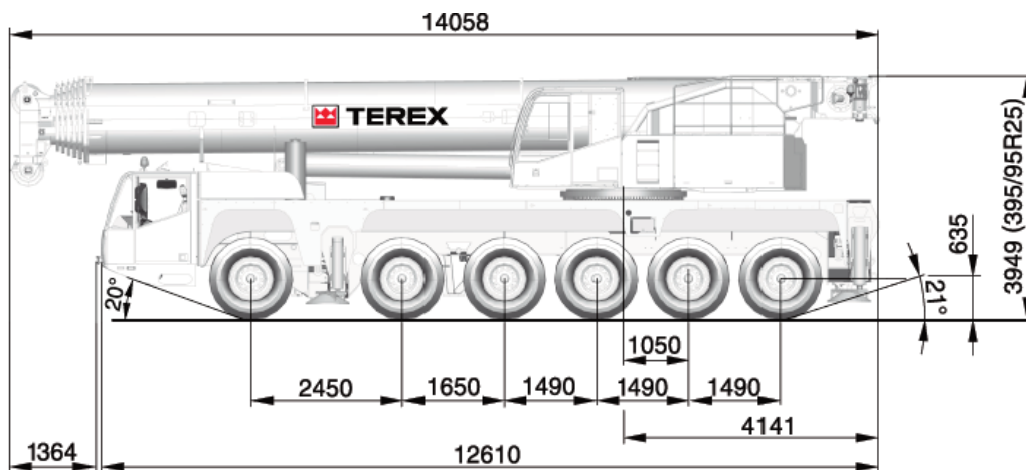

### AC 200-1

	Total								
< 10,0 t	On request · Auf Anfrage · Sur demande · Su richiesta · Bajo demanda · A pedido · По заявке!								
12,0 t	60,0 t	10 x 8 x 8	445/95R25	-	-	-	-	-	-
13,0 t	64,0 t	10 x 8 x 8	445/95R25	80-3-21	-	17 m	(X)	(1,5 t)	-
16,5 t	82,0 t	10 x 8 x 8	445/95R25	80-3-21	16,4 t	17 m	(X)	(1,5 t)	-

### AC 200-1 P

	Total								
12,0 t	71,0 t	12 x 8 x 10	385/95R25	80-3-21	5,9 t	17 m	(X)	(1,5 t)	-
13,5 t	80,0 t	12 x 8 x 10	385/95R25	80-3-21	16,4 t	17 m	-	-	-
14,5 t	81,5 t	12 x 8 x 10	385/95R25	80-3-21	16,4 t	17 m	(X)	(1,5 t)	-
15,5 t	90,5 t	12 x 8 x 10	385/95R25	80-3-21	25,2 t	17 m	X	-	-