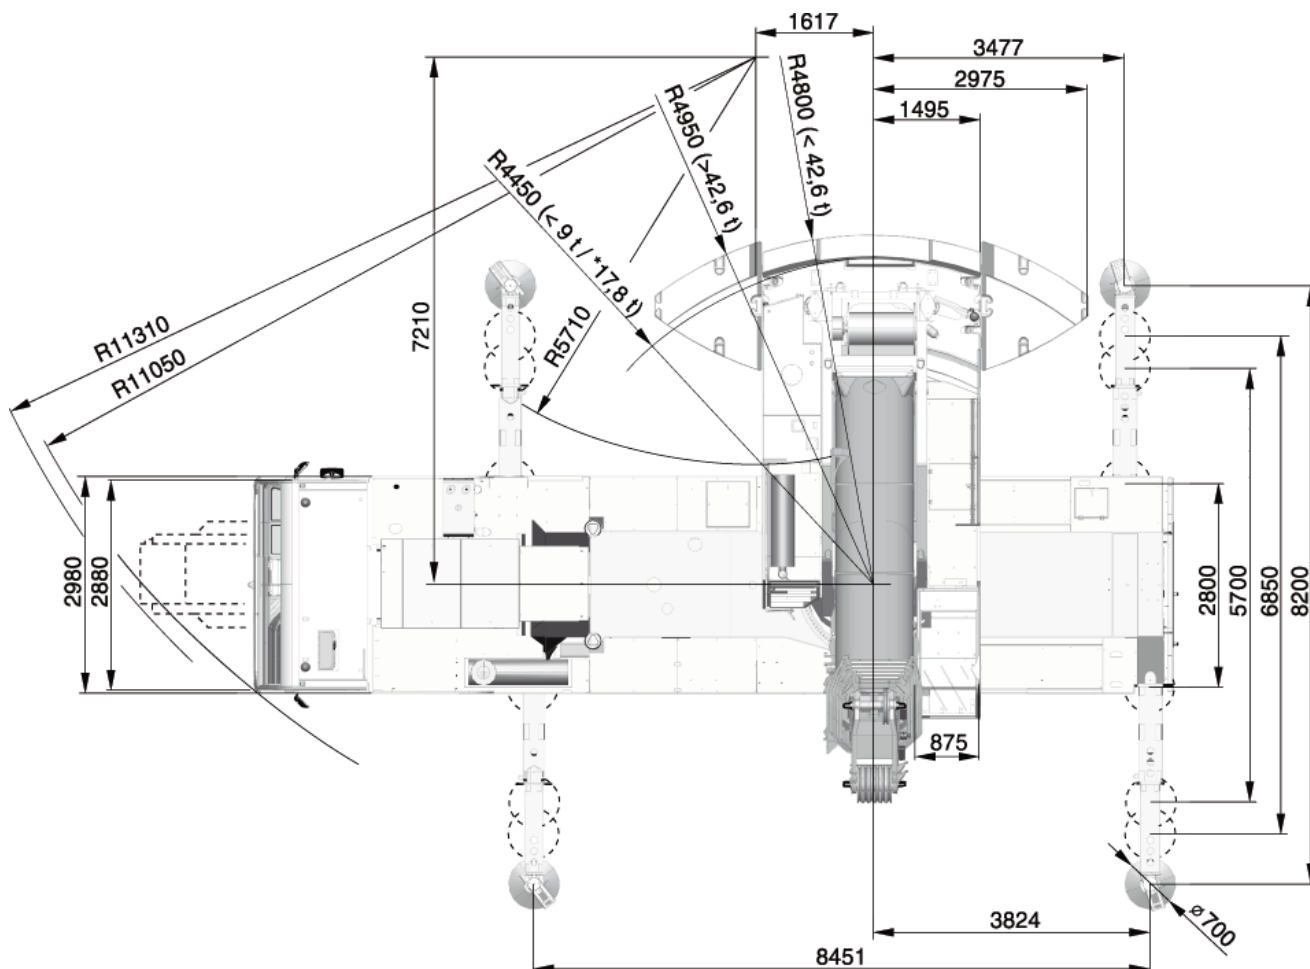

SPECIFICATIONS

AC 200-1

Technische Daten · Caractéristiques · Dati tecnici ·
Datos técnicos · Especificações · Технические характеристики

Option: with modular axle · Option: mit Zusatzachse · En Option: avec essieu supplémentaire · Opzione: con asse modulare · Opción: eje modular · Opção com eixo modular · Опция: с модульной осью

Selection of configurations · Auswahl an Konfigurationen · Sélection du configurations · Selezione delle configurazioni · Selección de configuraciones · Seleção de configurações · Выбор конфигураций