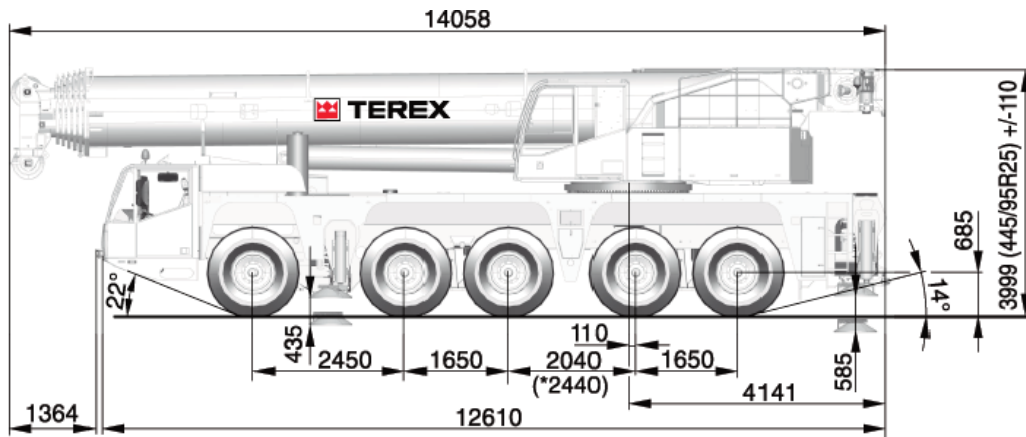

**AC 200-1**  
200t capacity class  
All Terrain Crane  
Datasheet  
metric

### AC 200-1

	Total								
< 10,0 t	On request · Auf Anfrage · Sur demande · Su richiesta · Bajo demanda · A pedido · По заявке!								
12,0 t	60,0 t	10 x 8 x 8	445/95R25	-	-	-	-	-	-
13,0 t	64,0 t	10 x 8 x 8	445/95R25	80-3-21	-	17 m	(X)	(1,5 t)	-
16,5 t	82,0 t	10 x 8 x 8	445/95R25	80-3-21	16,4 t	17 m	(X)	(1,5 t)	-

### AC 200-1 P

	Total								
12,0 t	71,0 t	12 x 8 x 10	385/95R25	80-3-21	5,9 t	17 m	(X)	(1,5 t)	-
13,5 t	80,0 t	12 x 8 x 10	385/95R25	80-3-21	16,4 t	17 m	-	-	-
14,5 t	81,5 t	12 x 8 x 10	385/95R25	80-3-21	16,4 t	17 m	(X)	(1,5 t)	-
15,5 t	90,5 t	12 x 8 x 10	385/95R25	80-3-21	25,2 t	17 m	X	-	-